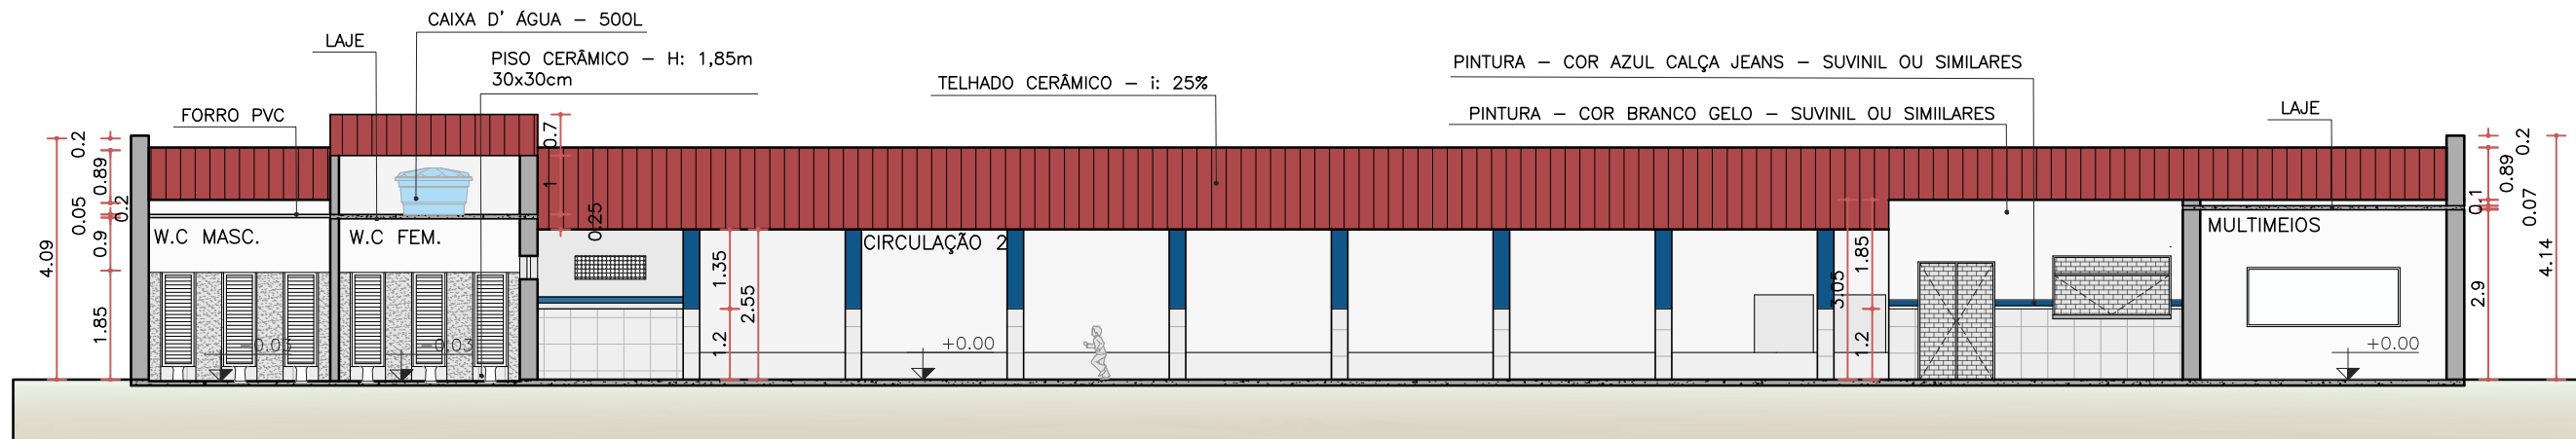

CORTE AA'' – LONGITUDINAL – ATUAL
 ESC. 1:125

CORTE BB'' – TRANSVERSAL – ATUAL
 ESC. 1:75

WARNEY PEREIRA Assinado de forma digital por WARNEY PEREIRA
RABELO:99578778368
8368

CORTE AA'' – LONGITUDINAL – PROPOSTA
 ESC. 1:125

WARNEY PEREIRA
RABELO:99578778368
 Assinado de forma digital por **WARNEY PEREIRA RABELO:99578778368**

CORTE BB'' – TRANSVERSAL – PROPOSTA
 ESC. 1:75

FACHADA – ATUAL
ESC. 1:125

WARNEY
PEREIRA
RABELO:9957
8778368