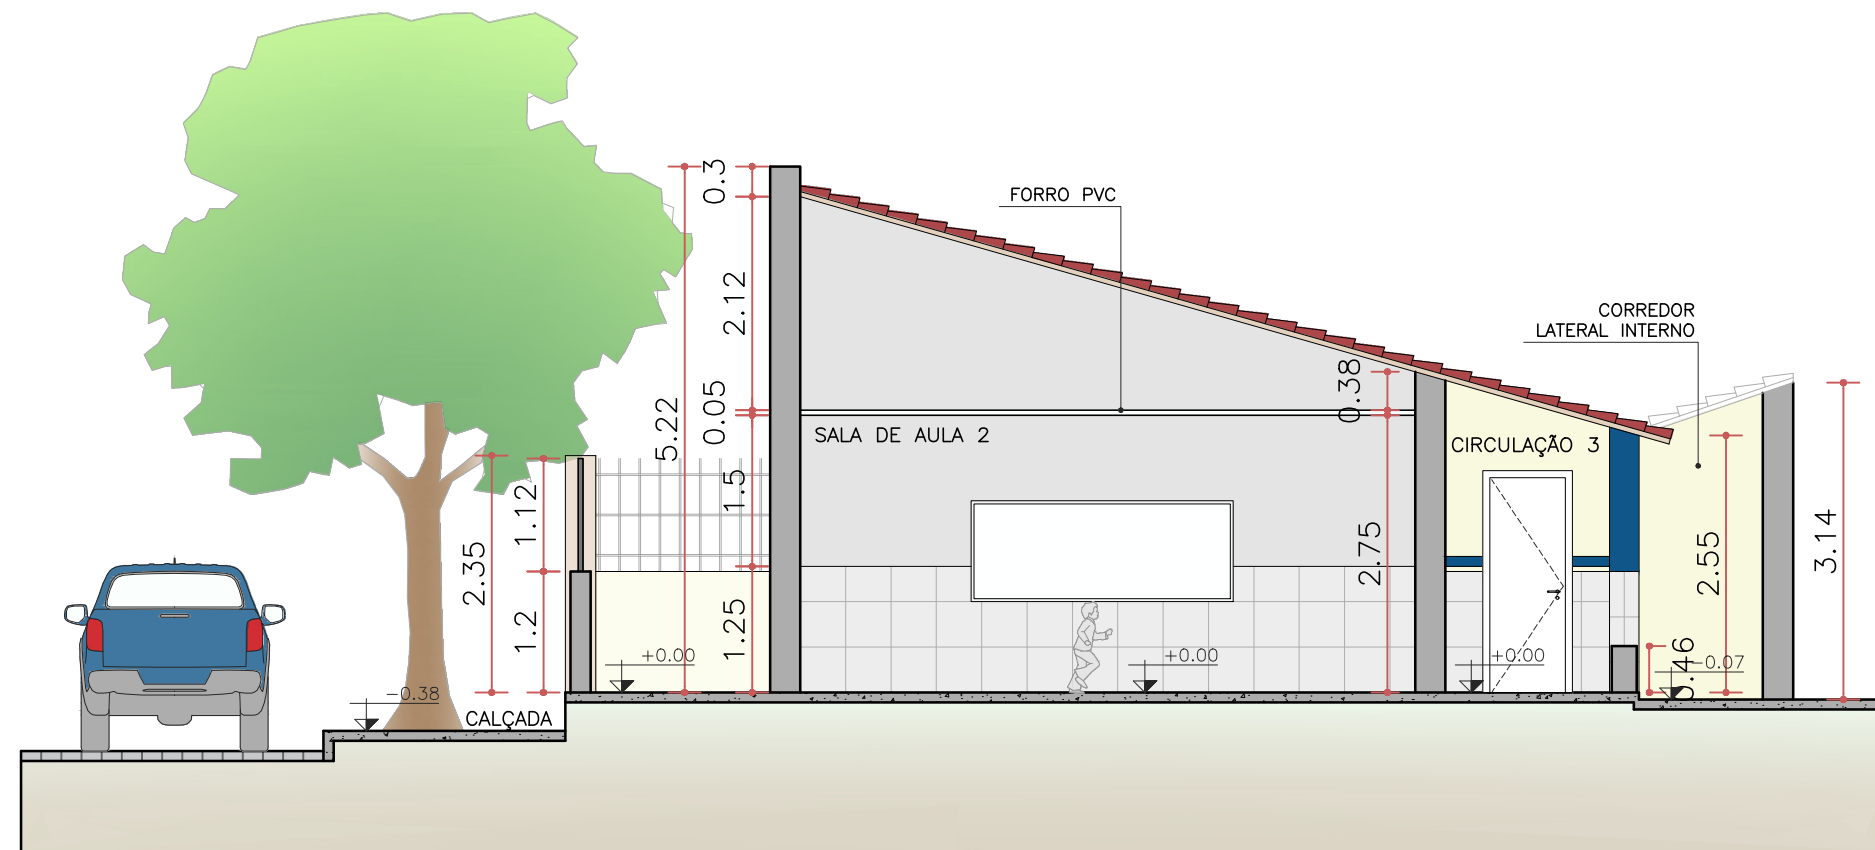

CORTE AA'' – LONGITUDINAL – ATUAL
 ESC. 1:125

CORTE BB'' – TRANSVERSAL – ATUAL
 ESC. 1:75

WARNEY PEREIRA Assinado de forma digital por WARNEY PEREIRA
RABELO:99578778368
8368

CORTE AA'' – LONGITUDINAL – PROPOSTA
 ESC. 1:125

WARNEY PEREIRA
RABELO:99578778368
 Assinado de forma digital por **WARNEY PEREIRA RABELO:99578778368**

CORTE BB'' – TRANSVERSAL – PROPOSTA
 ESC. 1:75

FACHADA – ATUAL
ESC. 1:125

WARNEY
PEREIRA
RABELO:9957
8778368

Assinado de
forma digital por
WARNEY PEREIRA
RABELO:9957877
8368

FACHADA – PROPOSTA
ESC. 1:125

WARNEY PEREIRA
RABELO:99578778368

Assinado de forma digital por
WARNEY PEREIRA
RABELO:99578778368