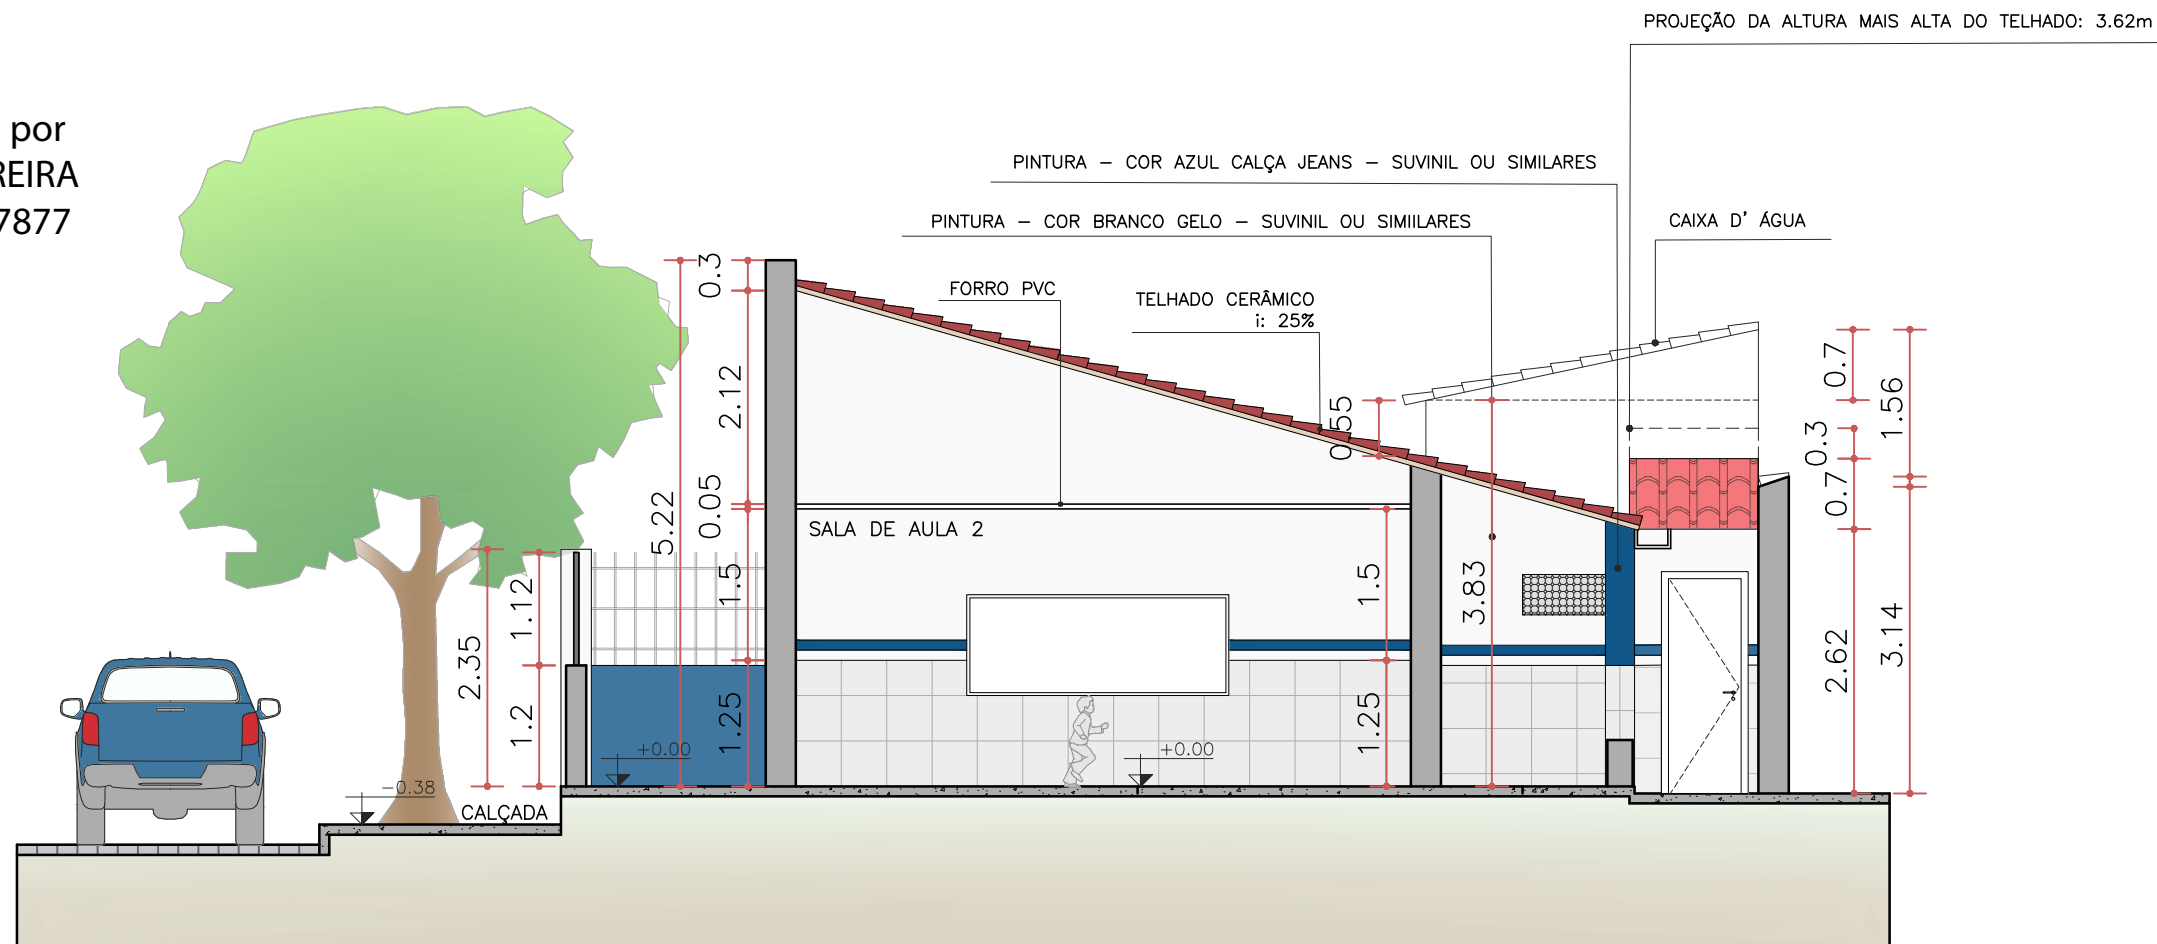

CORTE AA'' – LONGITUDINAL – ATUAL
 ESC. 1:125

CORTE BB'' – TRANSVERSAL – ATUAL
 ESC. 1:75

WARNEY PEREIRA Assinado de forma digital por WARNEY PEREIRA
RABELO:99578778368
8368

CORTE AA'' – LONGITUDINAL – PROPOSTA
 ESC. 1:125

WARNEY PEREIRA
RABELO:99578778368
 Assinado de forma digital por **WARNEY PEREIRA RABELO:99578778368**

CORTE BB'' – TRANSVERSAL – PROPOSTA
 ESC. 1:75

FACHADA – ATUAL
ESC. 1:125

WARNEY
PEREIRA
RABELO:9957
8778368