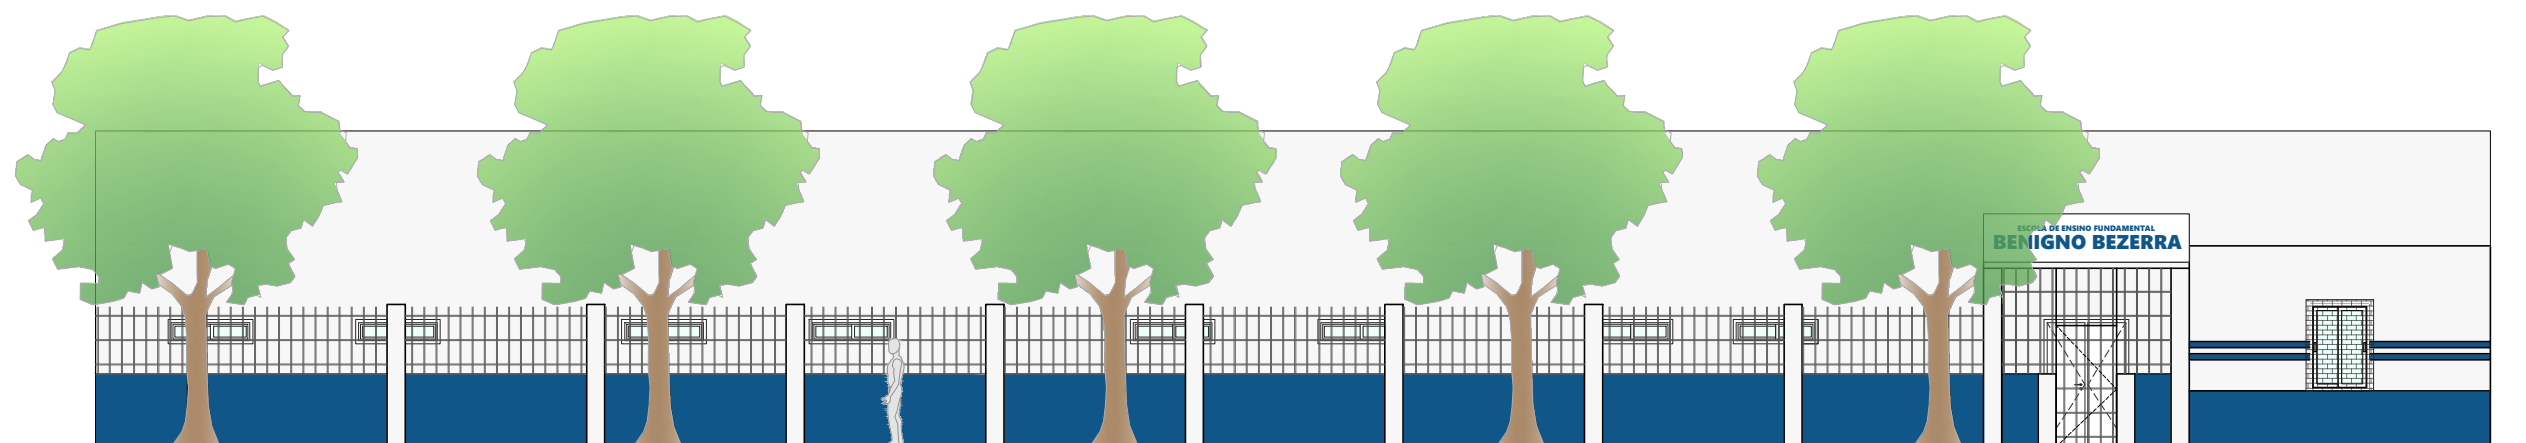

FACHADA – PROPOSTA
ESC. 1:125

WARNEY PEREIRA
RABELO:99578778368

Assinado de forma digital por
WARNEY PEREIRA
RABELO:99578778368