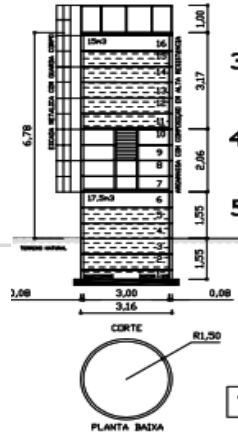

COT12	ANEIS EM CONCRETO PRÉ-MOLDADO, INCLUSIVE FORNECIMENTO, MONTAGEM E ESCADA METÁLICA COM GUARDA CORPO E VARANDA.	UNIDADE:	UN

ATT: Dr. PAULO .

APRESENTAÇÃO DE PROPOSTA

A INDUSTRIA ROSSI MOTA, atendendo sua solicitação, apresenta sua proposta para execução de 01 reservatório elevado, em FORTALEZA-CE., conf. representação no desenho ao lado.

1. ESPECIFICAÇÃO DO RESERVATÓRIO:

- Em concreto pré-moldado, constituído de aduelas cilíndricas de 3,00 de diâmetro, 0,50 de altura e 0,08 de espessura.
- Altura total do reservatório 6,78 metros (Piso natural), com capacidade superior para 15m3 e inferior de 17,5m3.
- O mesmo é composto de portão, escada fixa metálica metálica com guarda corpo - e varanda.
- Sem impermeabilização
- Incluso Munck ,Guindaste e Guarda de equipamentos.
- Incluso fundação sem ecavação e reaterro.
- Não fazemos intalações eletricas, hidraulicas nem pinturas extenas.

2. CARACTERÍSTICA DO CONCRETO:

- Fck = 30 Mpa (NBR - 5739/94)
- ABSORÇÃO D'AGUA 5,2% (NBR - 658/87)
- COBRIMENTO DAS ARMADURAS 4,0cm (NBR - 6118)
- ARMADURA AÇO CA-50 e CA-60

3. VALOR DO RESERVATÓRIO:

- R$ 30.600,00 (trinta mil e seiscientos reais)

4. PRAZO DE EXECUÇÃO:

- A combinar

5. CONDIÇÕES DE PAGAMENTO:

- 50% de sinal.
- 50% no término da obra.

Fortaleza, 27 de outubro de 2025

Atenciosamente,

LEANDRO

OBS: Se for necessário o rebaixamento de lençol freático e estaca, ficar por conta da contratante.

AV. ODILON GUIMARÃES-2200A-FONE:085-3229.1755/FAX 3474.2462-LABDA REDONDA FORTALEZA-CEARÁ - CEP-60.831-270 rossimotapremoldados@yahoo.com.br rossimotapremoldados@bol.com.br

Leonardo Silveira Lima
LEONARDO SILVEIRA LIMA
ENGENHEIRO CIVIL E SANITARISTA
CREA RNP 601581067