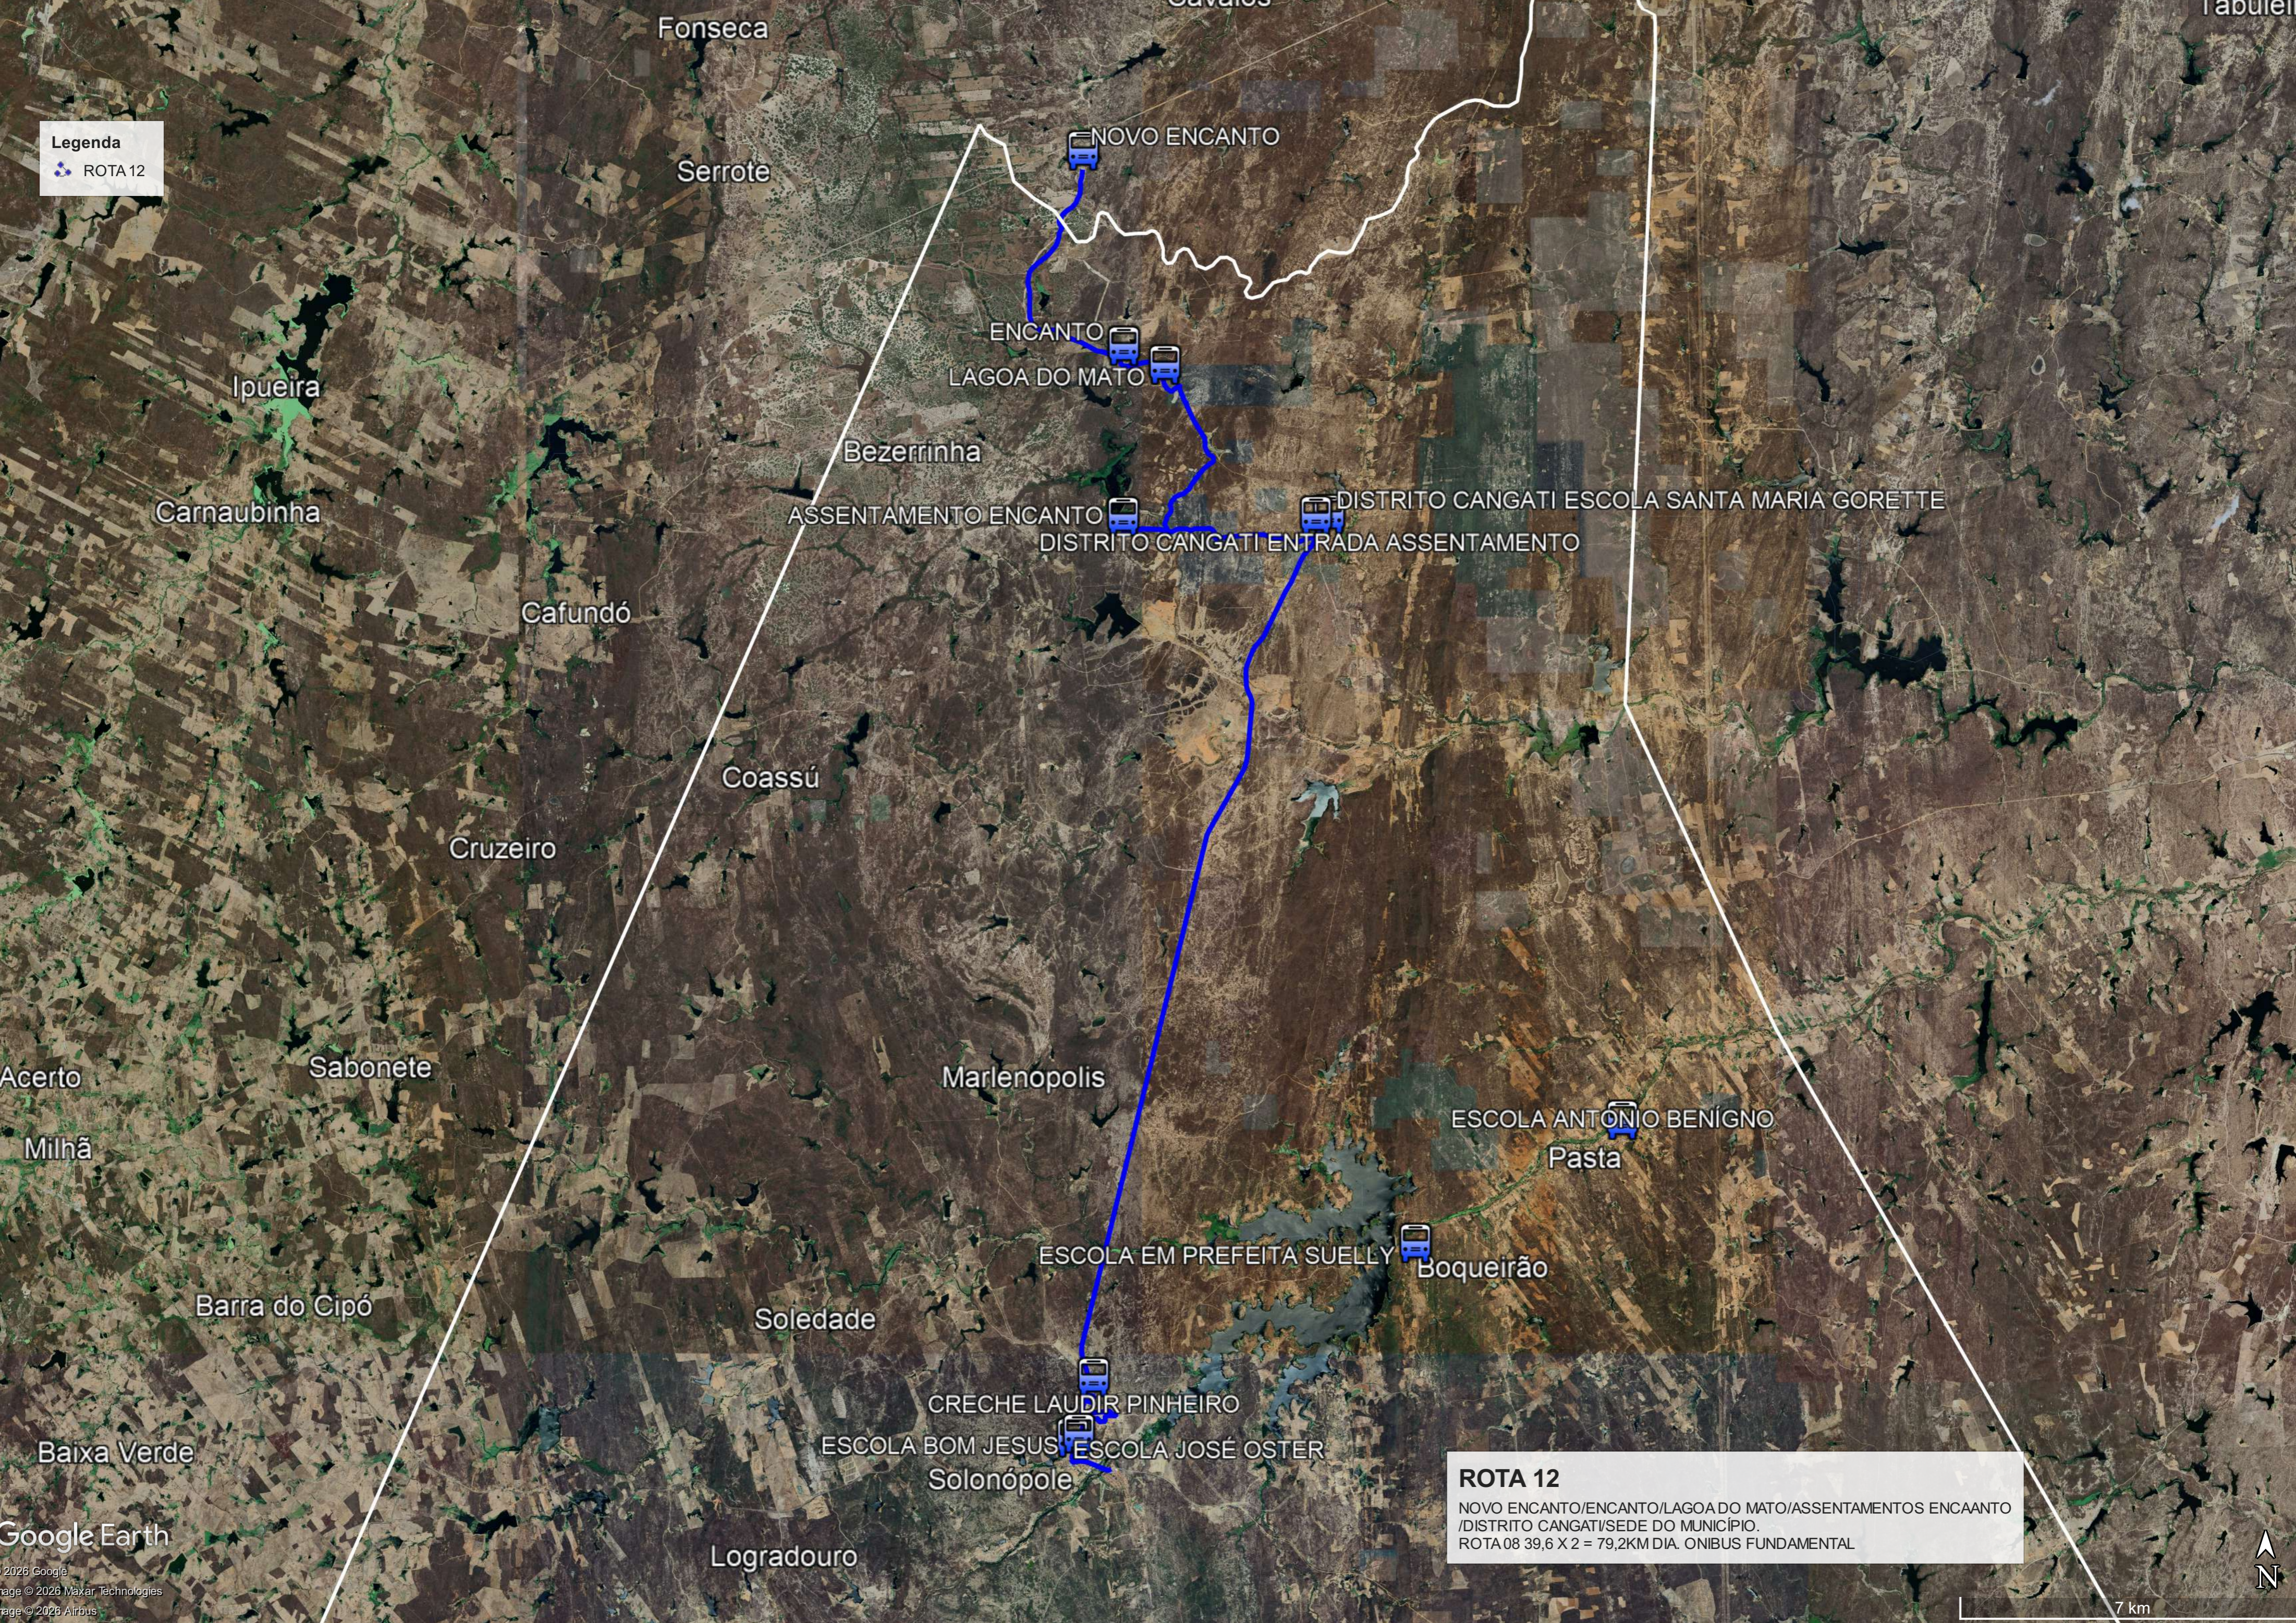

Legenda
ROTA 12

ROTA 12
NOVO ENCANTO/ENCANTO/LAGOA DO MATO/ASSENTAMENTOS ENCAANTO /DISTRITO CANGATI/SEDE DO MUNICÍPIO.
ROTA 08 39,6 X 2 = 79.2KM DIA. ONIBUS FUNDAMENTAL