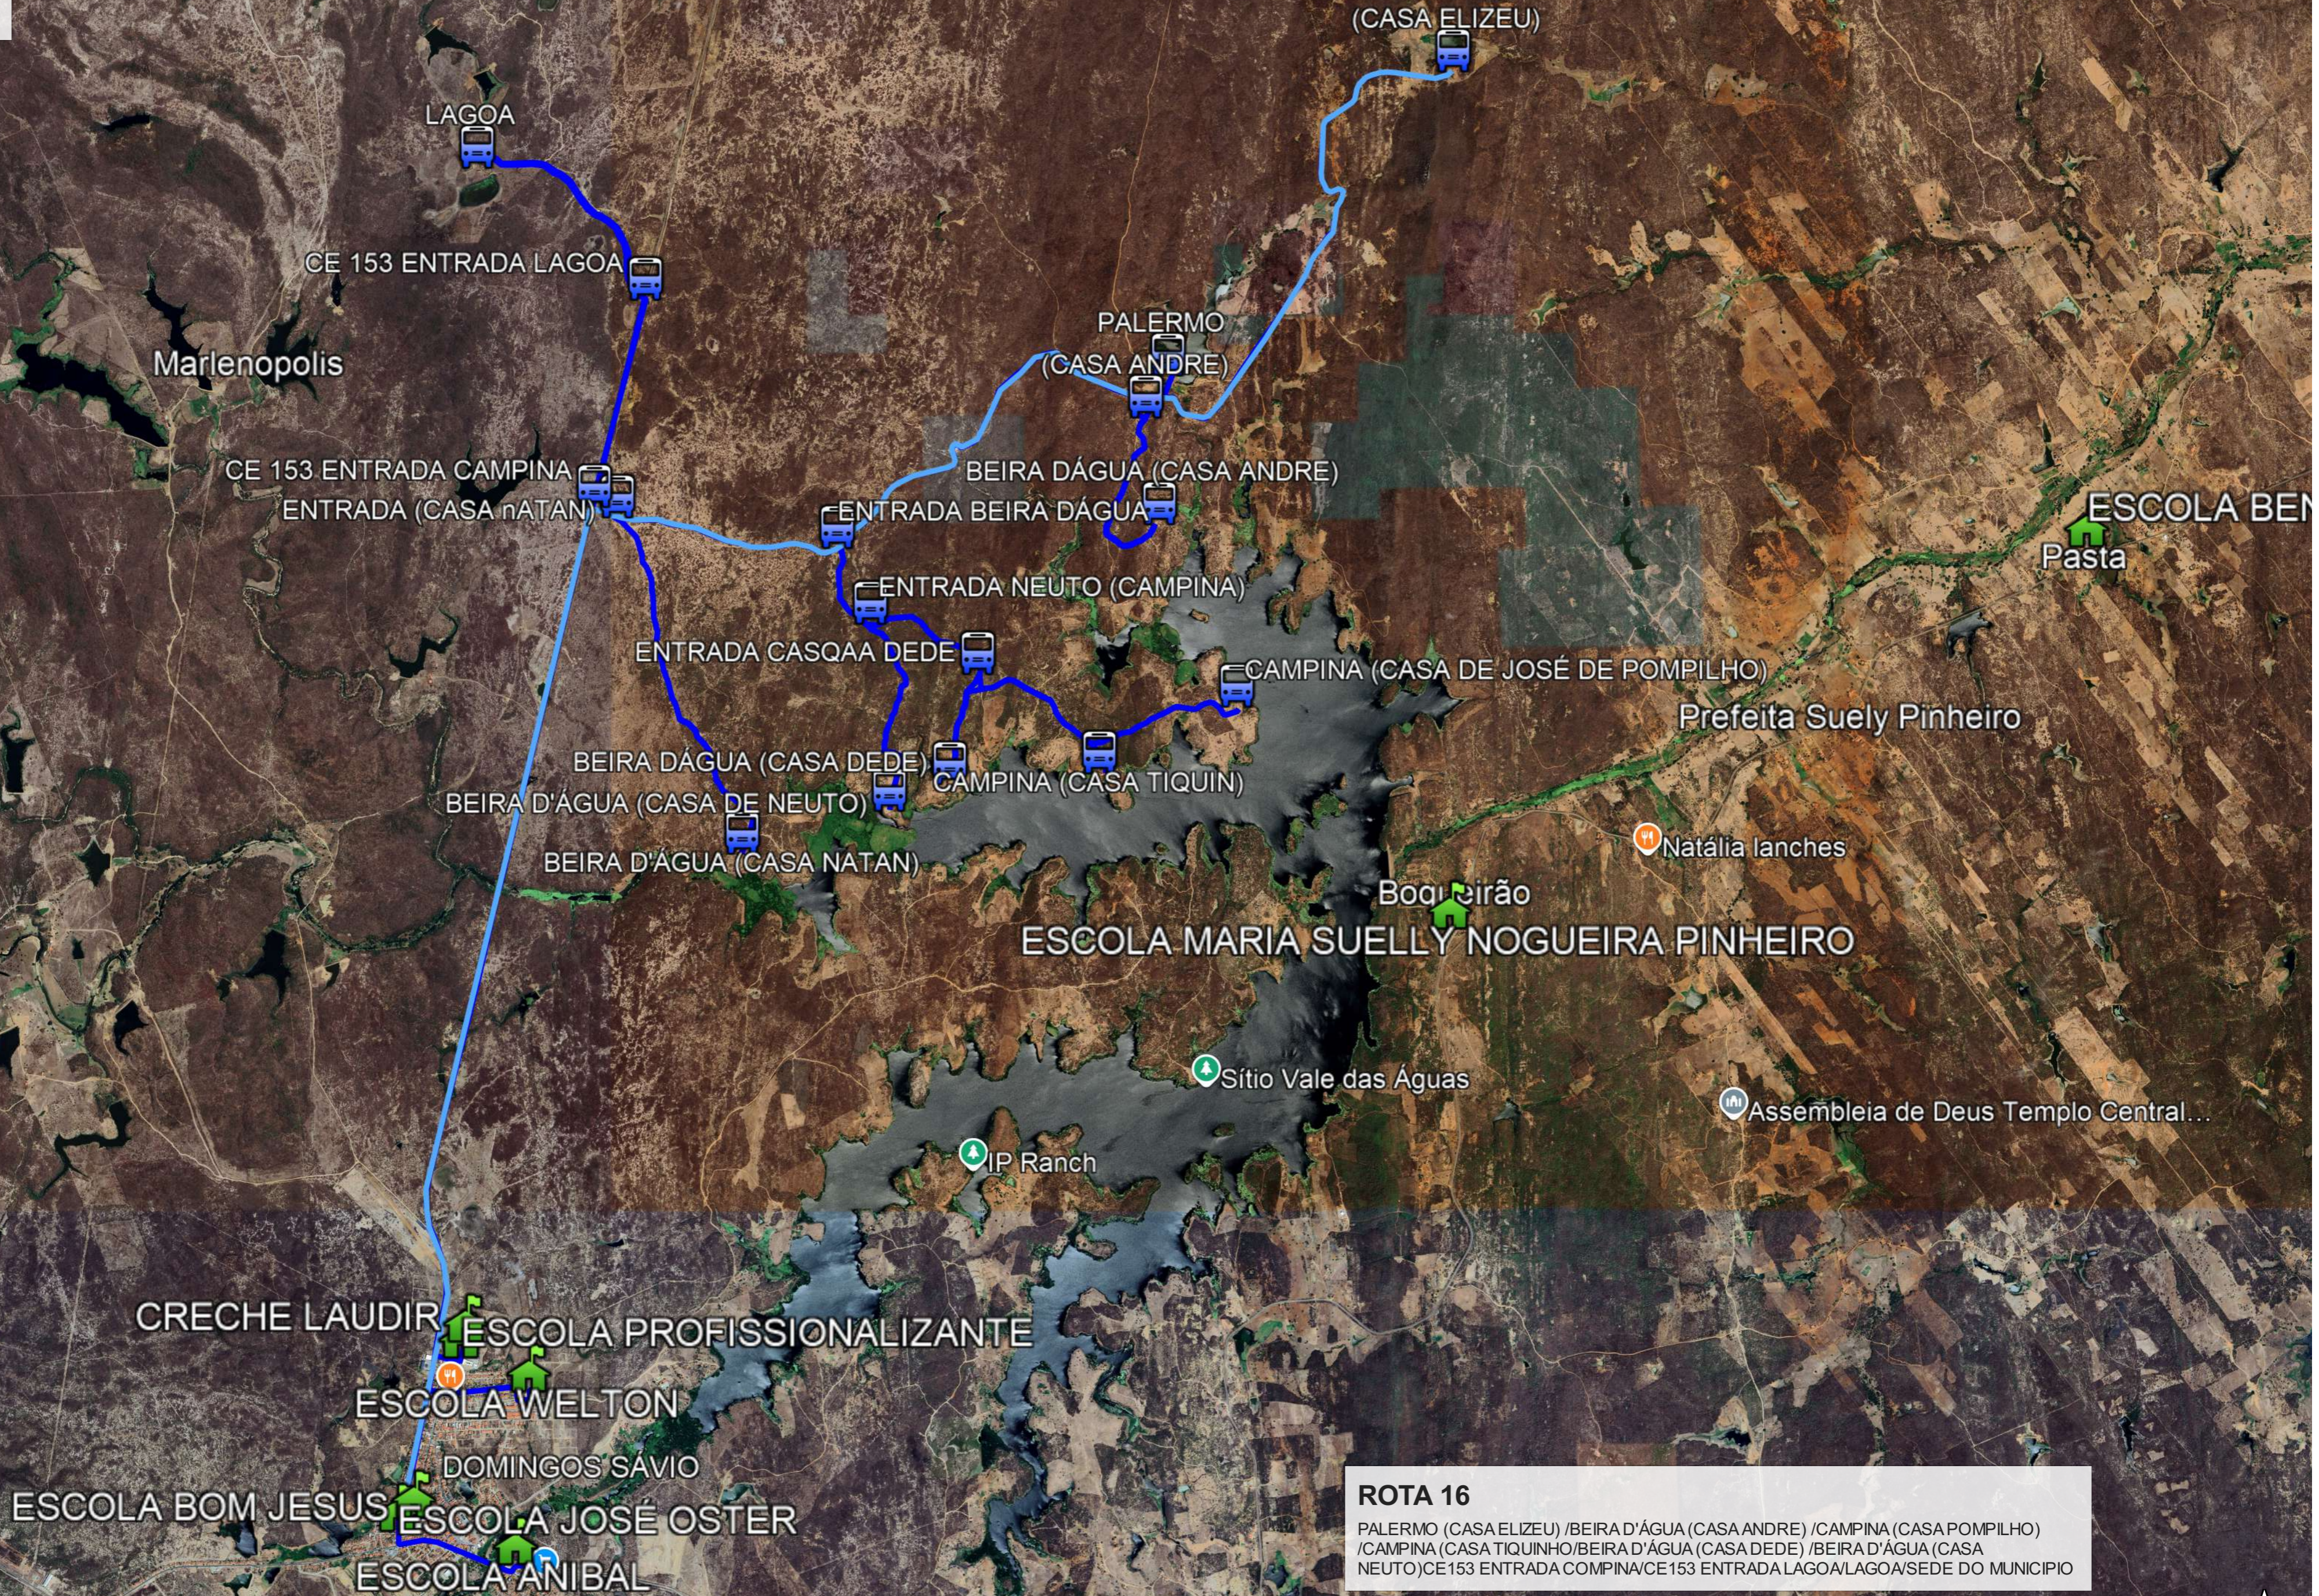

Legenda  
ROTA 16

**ROTA 16**  
PALERMO (CASA ELIZEU) /BEIRA D'ÁGUA (CASA ANDRE) /CAMPINA (CASA POMPILHO) /CAMPINA (CASA TIQUINHO)/BEIRA D'ÁGUA (CASA DEDE) /BEIRA D'ÁGUA (CASA NEUTO)CE153 ENTRADA COMPINA/CE153 ENTRADALAGOA/LAGOA/SEDE DO MUNICÍPIO