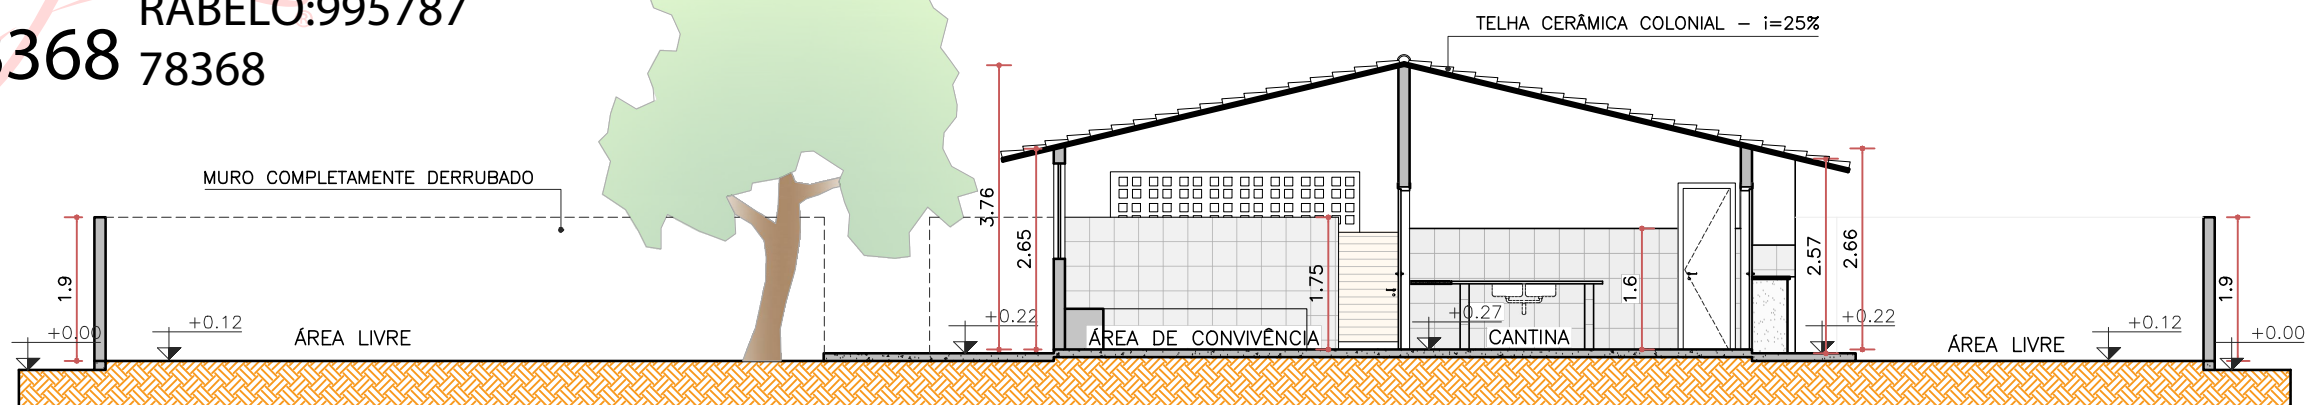

① CORTE AA PROPOSTA
ESC. 1:100

WARNEY PEREIRA Assinado de forma digital por WARNEY PEREIRA
RABELO: 9957877 RABELO:995
8368 78778368

② CORTE BB PROPOSTA
ESC. 1:100

① **CORTE AA ATUAL**
ESC. 1:100

WARNEY PEREIRA
Assinado de forma digital por WARNEY PEREIRA
RABELO:99 RABELO:995787
578778368 78368

② **CORTE BB ATUAL**
ESC. 1:100

③ **FACHADA ATUAL**
ESC. 1:100