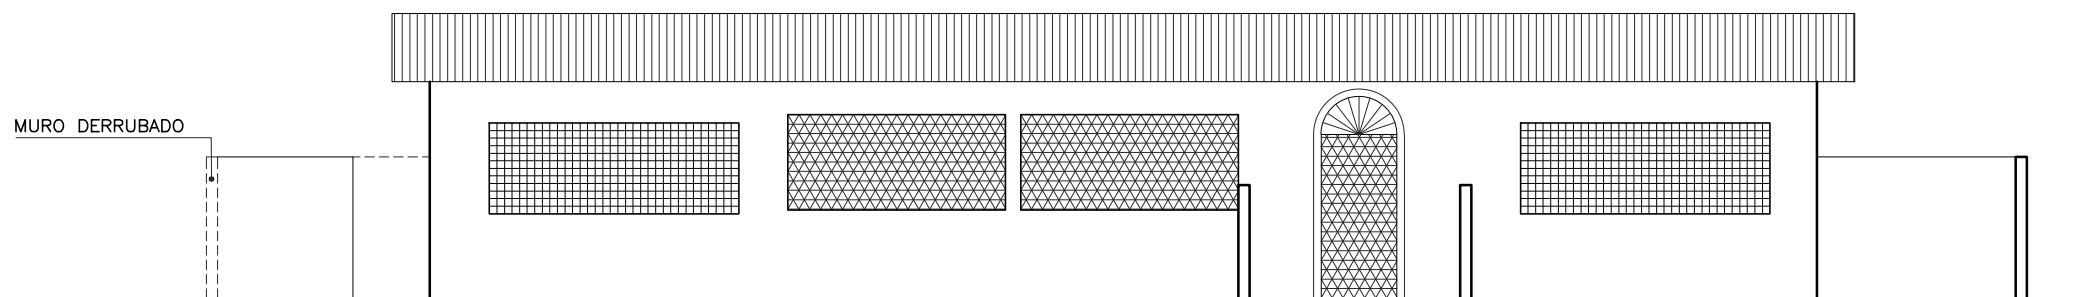

① CORTE AA PROPOSTA
ESC. 1:100

WARNEY PEREIRA Assinado de forma digital por WARNEY PEREIRA
RABELO: 9957877 RABELO:995
8368 78778368

② CORTE BB PROPOSTA
ESC. 1:100

① **CORTE AA ATUAL**
ESC. 1:100

WARNEY PEREIRA
Assinado de forma digital por WARNEY PEREIRA
RABELO:99 RABELO:995787
578778368 78368

② **CORTE BB ATUAL**
ESC. 1:100

③ **FACHADA ATUAL**
ESC. 1:100