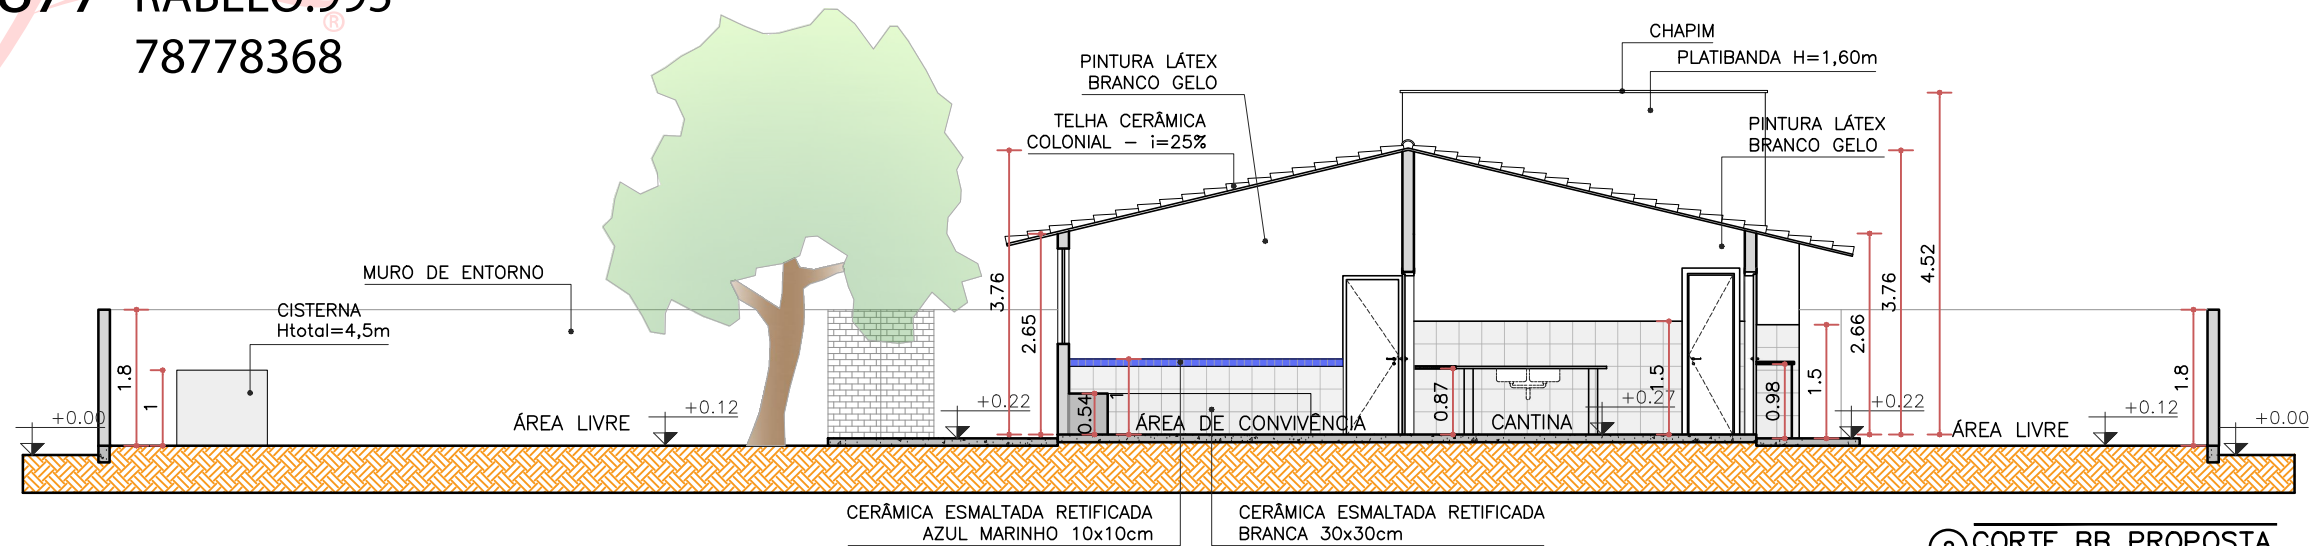

① CORTE AA PROPOSTA
ESC. 1:100

WARNEY PEREIRA Assinado de forma digital por WARNEY PEREIRA
RABELO: 9957877 RABELO:995
8368 78778368

② CORTE BB PROPOSTA
ESC. 1:100

① **CORTE AA ATUAL**
ESC. 1:100

WARNEY PEREIRA
Assinado de forma digital por WARNEY PEREIRA
RABELO:99 RABELO:995787
578778368 78368

② **CORTE BB ATUAL**
ESC. 1:100

③ **FACHADA ATUAL**
ESC. 1:100