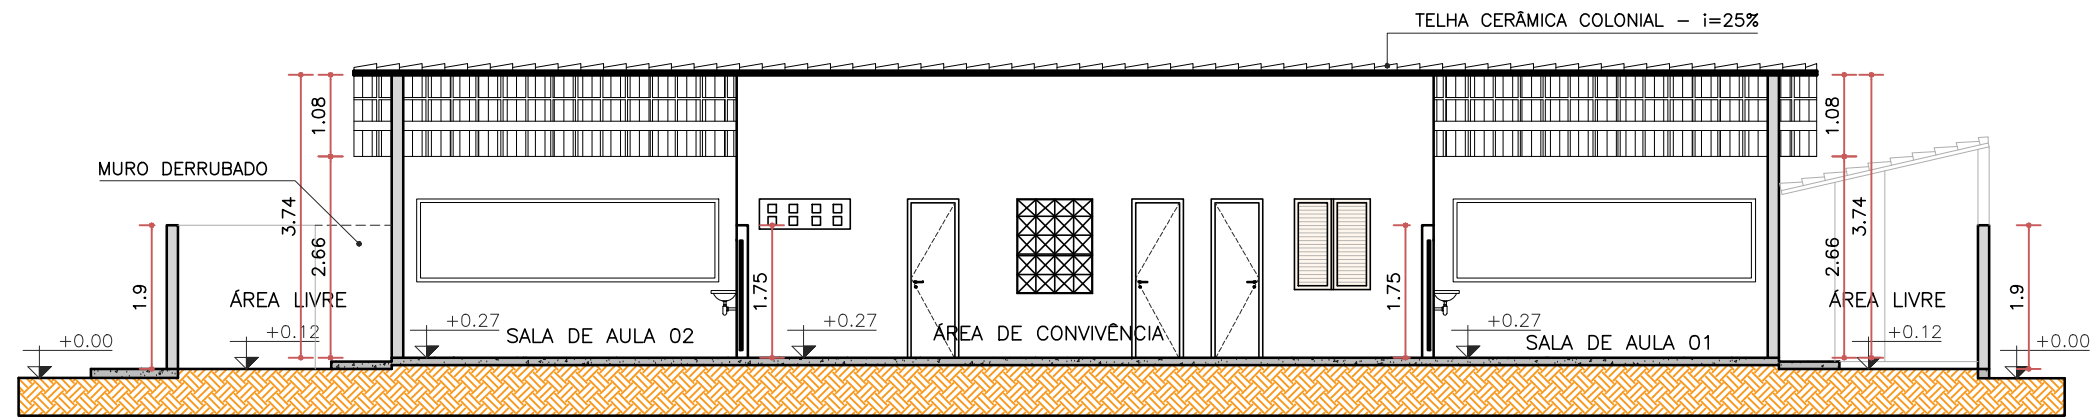

① CORTE AA PROPOSTA
ESC. 1:100

WARNEY PEREIRA Assinado de forma digital por WARNEY PEREIRA
RABELO: 9957877 RABELO:995
8368 78778368

② CORTE BB PROPOSTA
ESC. 1:100

① **CORTE AA ATUAL**
ESC. 1:100

WARNEY PEREIRA
Assinado de forma digital por WARNEY PEREIRA
RABELO:99 RABELO:995787
578778368 78368

② **CORTE BB ATUAL**
ESC. 1:100

③ **FACHADA ATUAL**
ESC. 1:100