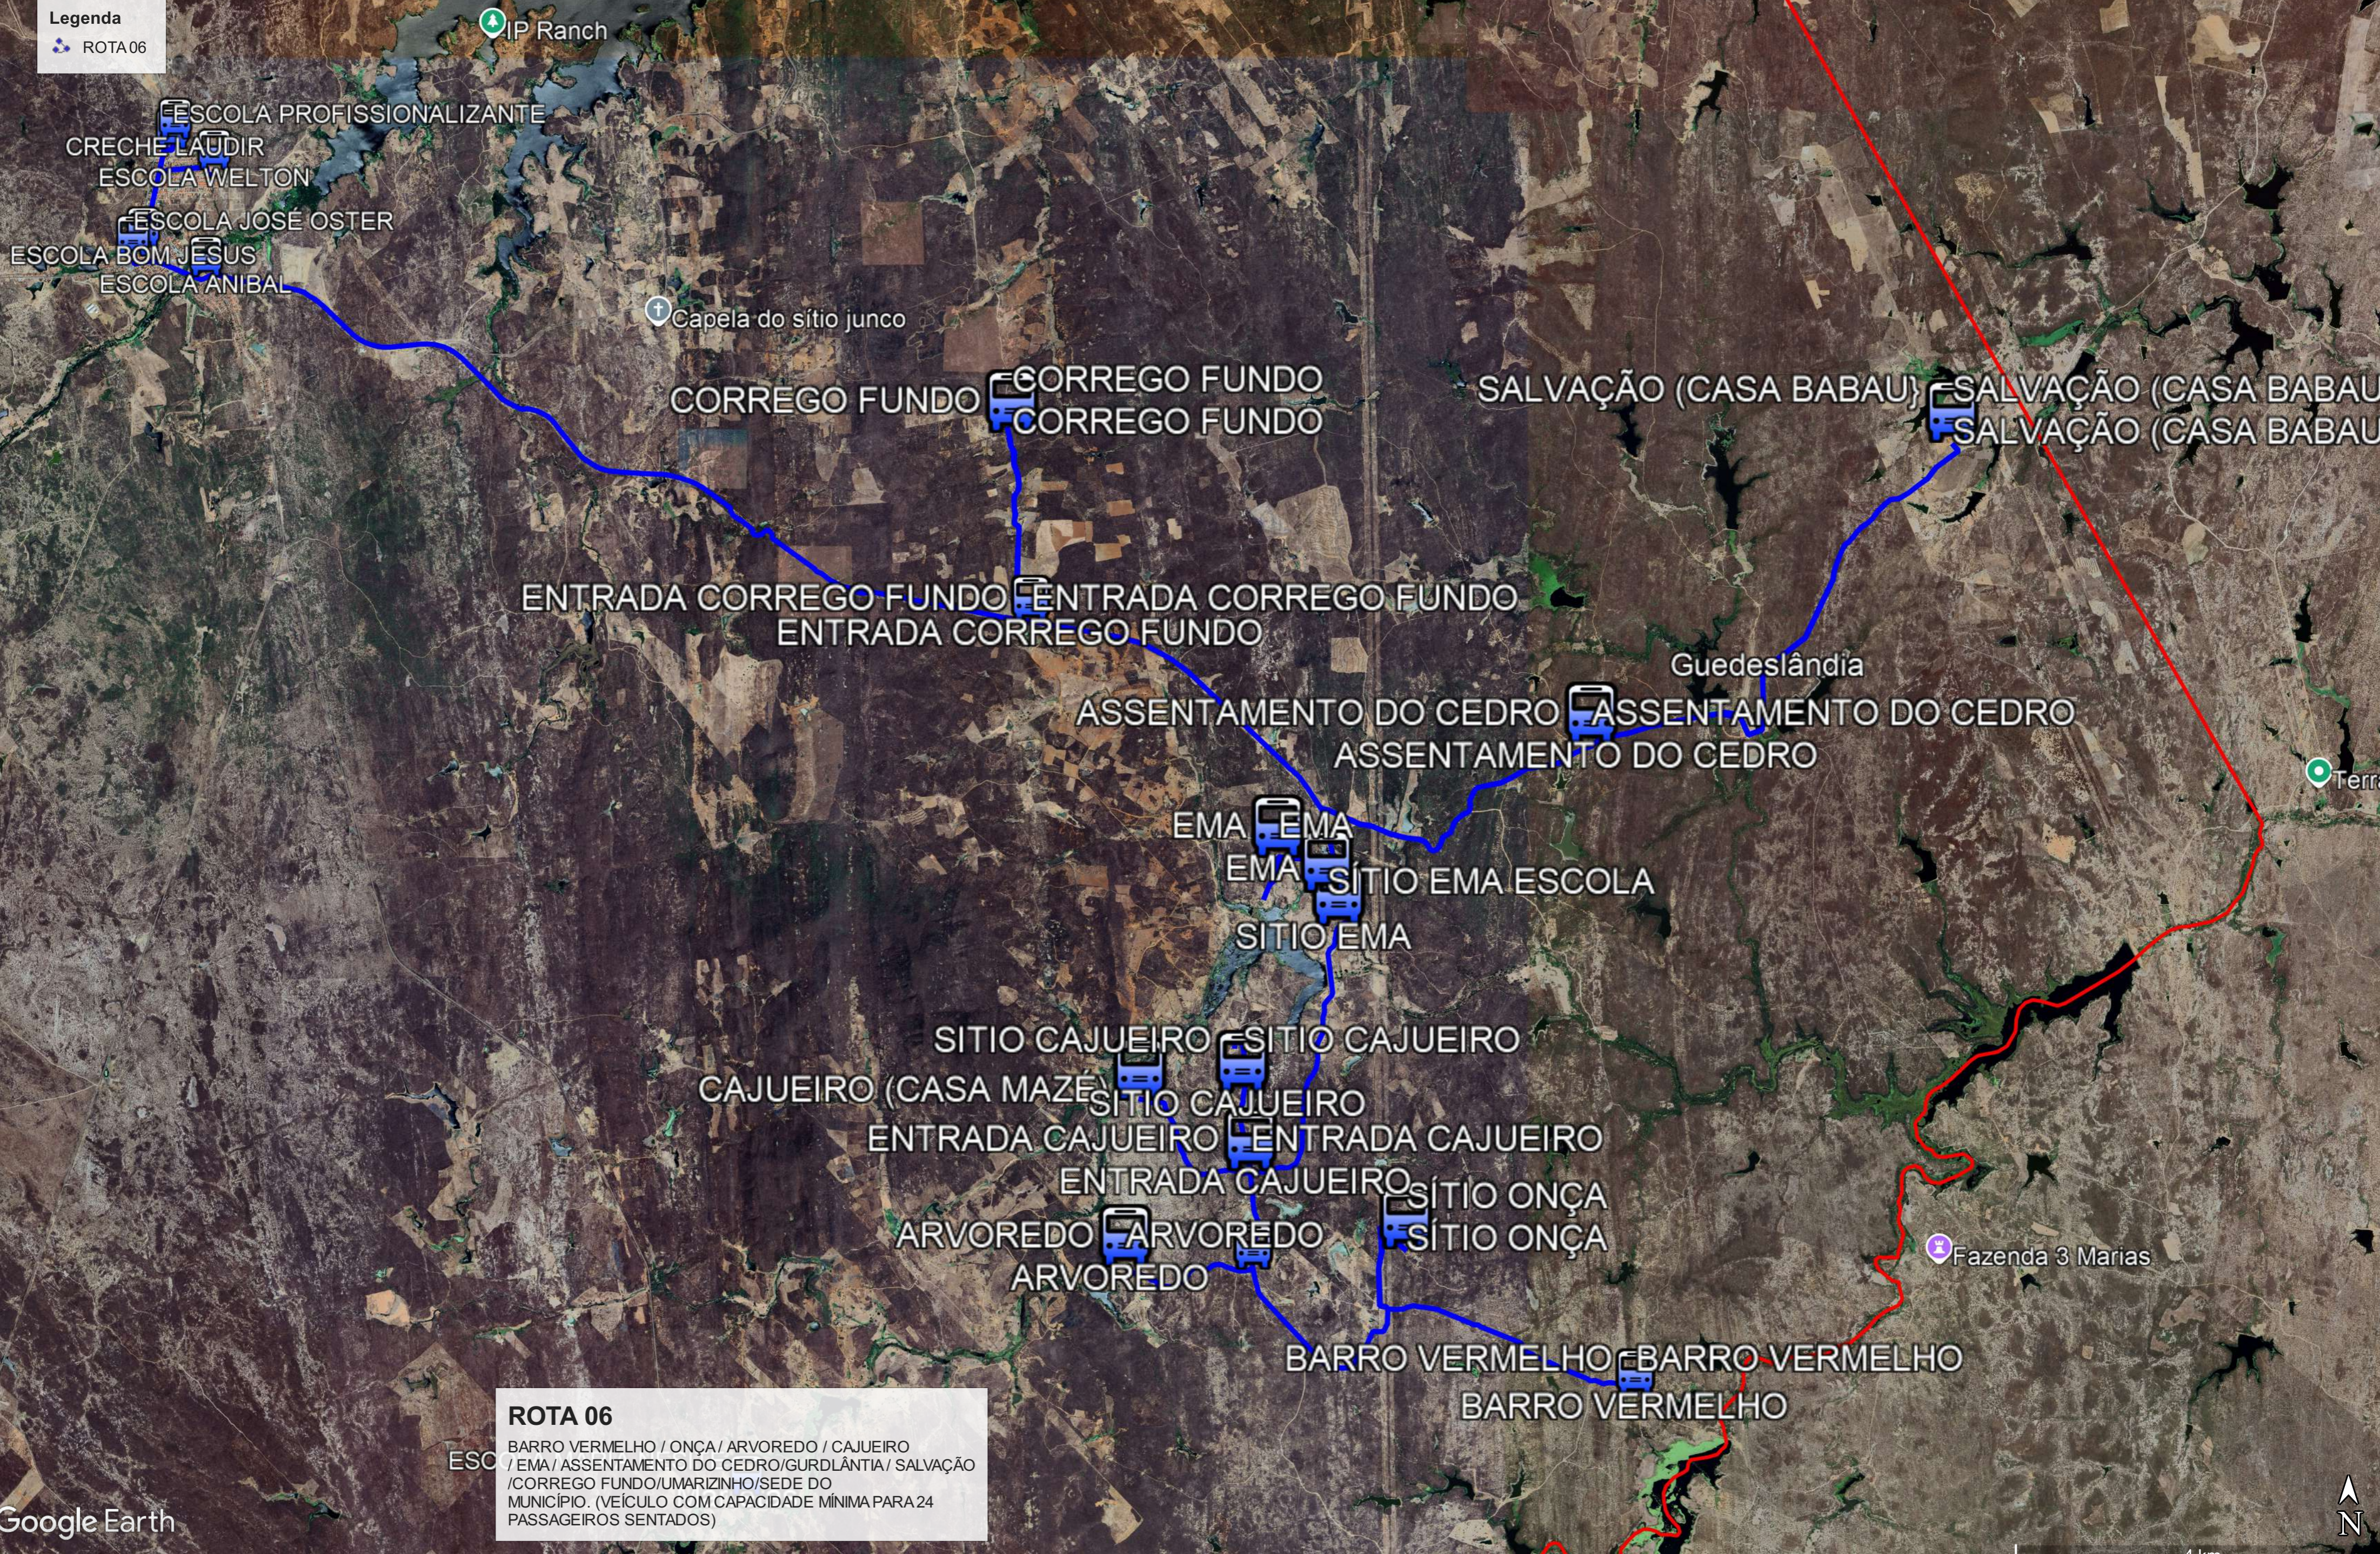

Legenda  
ROTA 06

**ROTA 06**  
 BARRO VERMELHO / ONÇA / ARVOREDO / CAJUEIRO  
 / EMA / ASSENTAMENTO DO CEDRO/GURDLÂNTIA / SALVAÇÃO  
 /CORREGO FUNDO/UMARIZINHO/SEDE DO  
 MUNICÍPIO. (VEÍCULO COM CAPACIDADE MÍNIMA PARA 24  
 PASSAGEIROS SENTADOS)